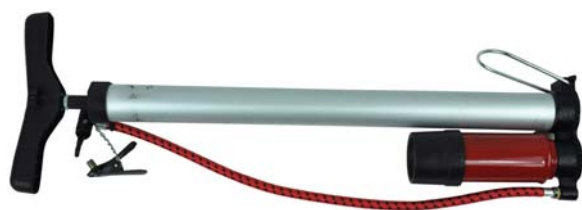

1 Pp50a Pompka pionowa 50 cm - aluminium