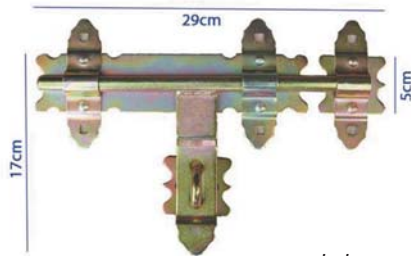

kolory: ocynk, czarny

2

Zboc Zasuwa bramowa - ocynk