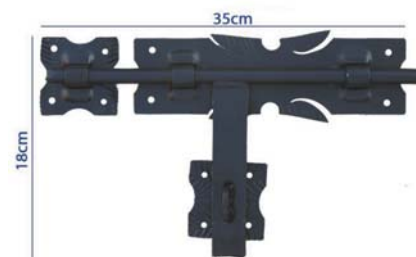

1

6

Zl1p Zasuwa L - 100 - żółta

2

7

Z10d Zasuwa L - 100 długa - żółta

kolory: chrom, miedz, stare złoto

3

Zld Zapornica łańcuchowa - drzwiowa

8

Zbd Zasuwa bramowa dwuskrzydłowa

4

9

Zb Zasuwa bramowa

5

10