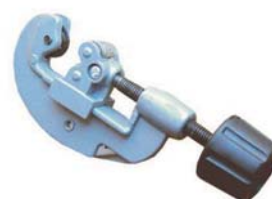

5

Nol Nożyk z ostrzem łamanym - 18 mm